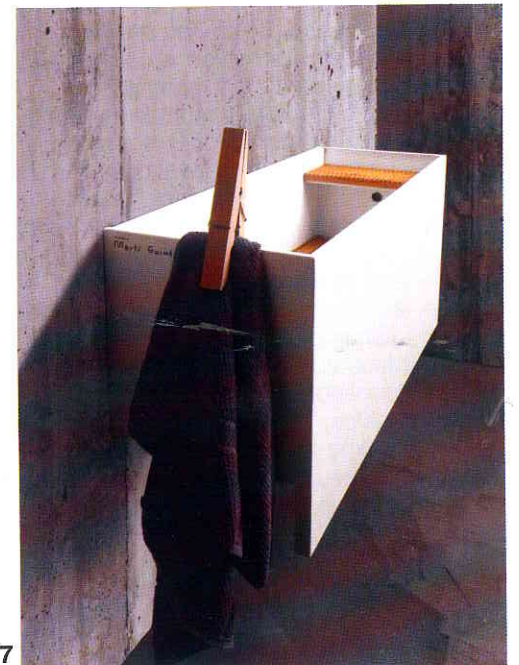

2

1. et 3. Onto, Matteo Thun. Une approche holistique de la salle de bains traduite par un design très pur et une réelle fonctionnalité. Plan de toilette en multiplis au profil minimaliste, vasque en céramique encastrée par dessous. Une conception épurée à compléter par un ou plusieurs bloc-tiroirs ou armoire suspendus. Baignoire inspirée du tub posée et habillée d'un tablier assorti. Meubles gris mat, chêne clair et foncé. **Duravit. NT 219**

3

4

2. Inari. Concept de sauna modulaire dont les dimensions s'adaptent à tout espace (du 220 x 220 jusqu'à 500 x 350). Intérieur en Hemlock, un bois sans nœud résistant aux variations thermiques et très isolant. Finition extérieure frêne dans diverses teintes. Equipé en standard d'un thermo-hygromètre digital, radio, MP3, Bluetooth, horloge, chromothérapie... **Porcelanosa. NT 220**

4. Tangens, Lykouria design. Une allure géométrique qui laisse apparaître une vague dans sa courbe intérieure. Un relief inattendu rendu encore plus net par le matériau, un acier émaillé ultra brillant, (78 x 38,5 cm) à poser ou encastrer sous plan. **Alape. NT 221**

5. Modular Home, Mashiro Maruhashi et Michael Stein. Élégante flexibilité des composants pour cette collection destinée à toutes les dimensions d'espaces bain. Lignes étirées du plan console et des armoires jouant sur l'alternance de niches/tiroirs ouvertes ou fermées. Robinetterie murale sur plaque dotée d'un système Ecocap (flux à 3,6L/min) avec de l'air dans le mousseur tout comme dans pommes de douche. Céramique, chrome, et bois chêne, teck, laqué blanc. **Toto. dist. B'bath. NT 222**