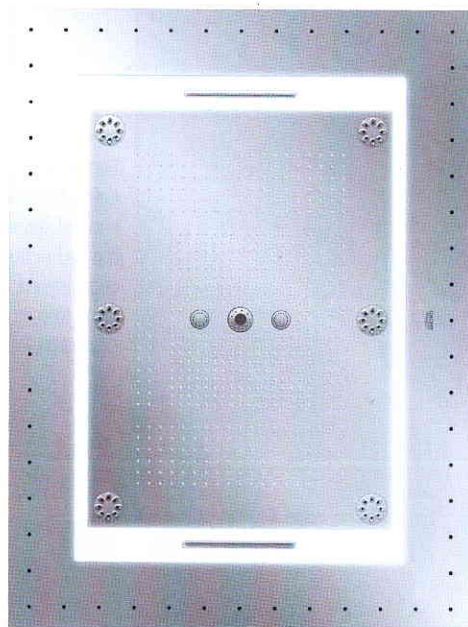

DE ULTIEME RELAXATIE. DOUCHEPLAAT VOOR PLAFOND 'AQUASYMPHONY', MET 6 STRAALSOORTEN, LEDVERLICHTING EN BLUETOOTH VOOR MUZIEK AAN TE BRENGEN, 100 X 75 CM, PRIJS OP AANVRAAG, GROHE.

20% MEER SPROEIKRACHT. DOUCHESET 'MISTICA', VERCHROOMD ABS, DOUCHEKOP MET AURAJET-TECHNOLOGIE, BEKROOND MET O.M. EEN RED DOT AWARD, € 236 (OOK VERKRIJGBAAR ALS BADSET, € 169,4), VAN MARCKE.

SHOWER POWER

Van supereenvoudig tot megagesofistikeerd: ook douches blijven in de badkamer hun plaats opeisen.

MET INSTELBARE HEETWATERBEGREINZING. SHOWERPIPE 'RAINMAKER SELECT 460', STRAALSCHIJFOPPERVLAK 46 X 30 CM, 3 STRAALSOORTEN, EXTRA HANDDOUCHE, € 1.995, HANSGROHE.

SUPERLICHT EN AMPER 3,5 CM DIK. DOUCHEVLOER 'PURO', DESIGN OFFICINA AZZURRA, BACTERIE- EN SCHIMMELWERENDE KERAMIEK, MAT WIT, DIV. AFM., VANAF € 343, AZZURRA.

BIJZONDER GEVOEL. WATERVALDOUCHE '080W', DESIGN AARHUS ARKITEKTERNE, DIV. AFM., VANAF € 394 (EXCL. BTW), VOLA.

VOOR BINNEN OF BUITEN. VRIJSTAANDE DOUCHE 'PURE 09', DESIGN LAMMERT MOERMAN, GEBORSTELD OF GEPOLIJS T RVS, DE OPVALLENDE RING ROND DE BUIS IS AAN- EN UITKNOP EN TEMPERATUURREGELAAR. VANAF € 1.397 (EXCL. BTW), JEE-O.